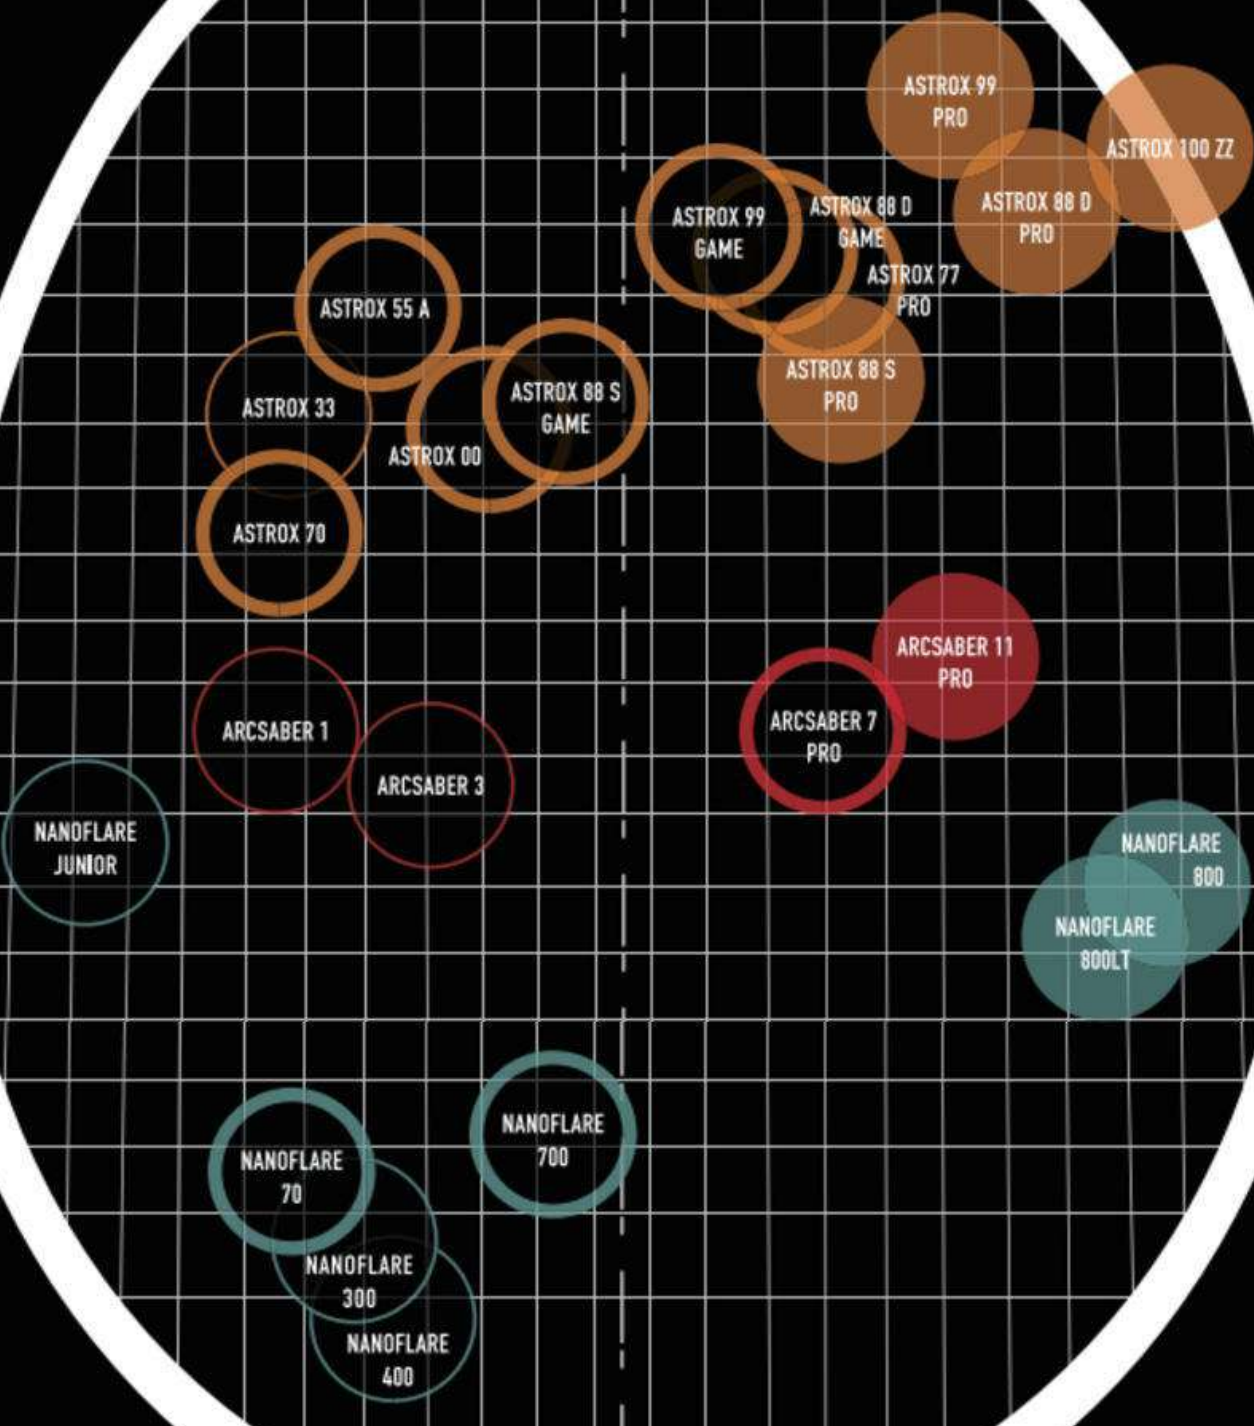

HEAD HEAVY

SOFT FEEL

HARD FEEL

HEAD LIGHT

- 初・中級者向け
基本のショットが打てる
- 中・上級者向け
コースを狙える
- 上級者向け
緩急を付けコースを狙える