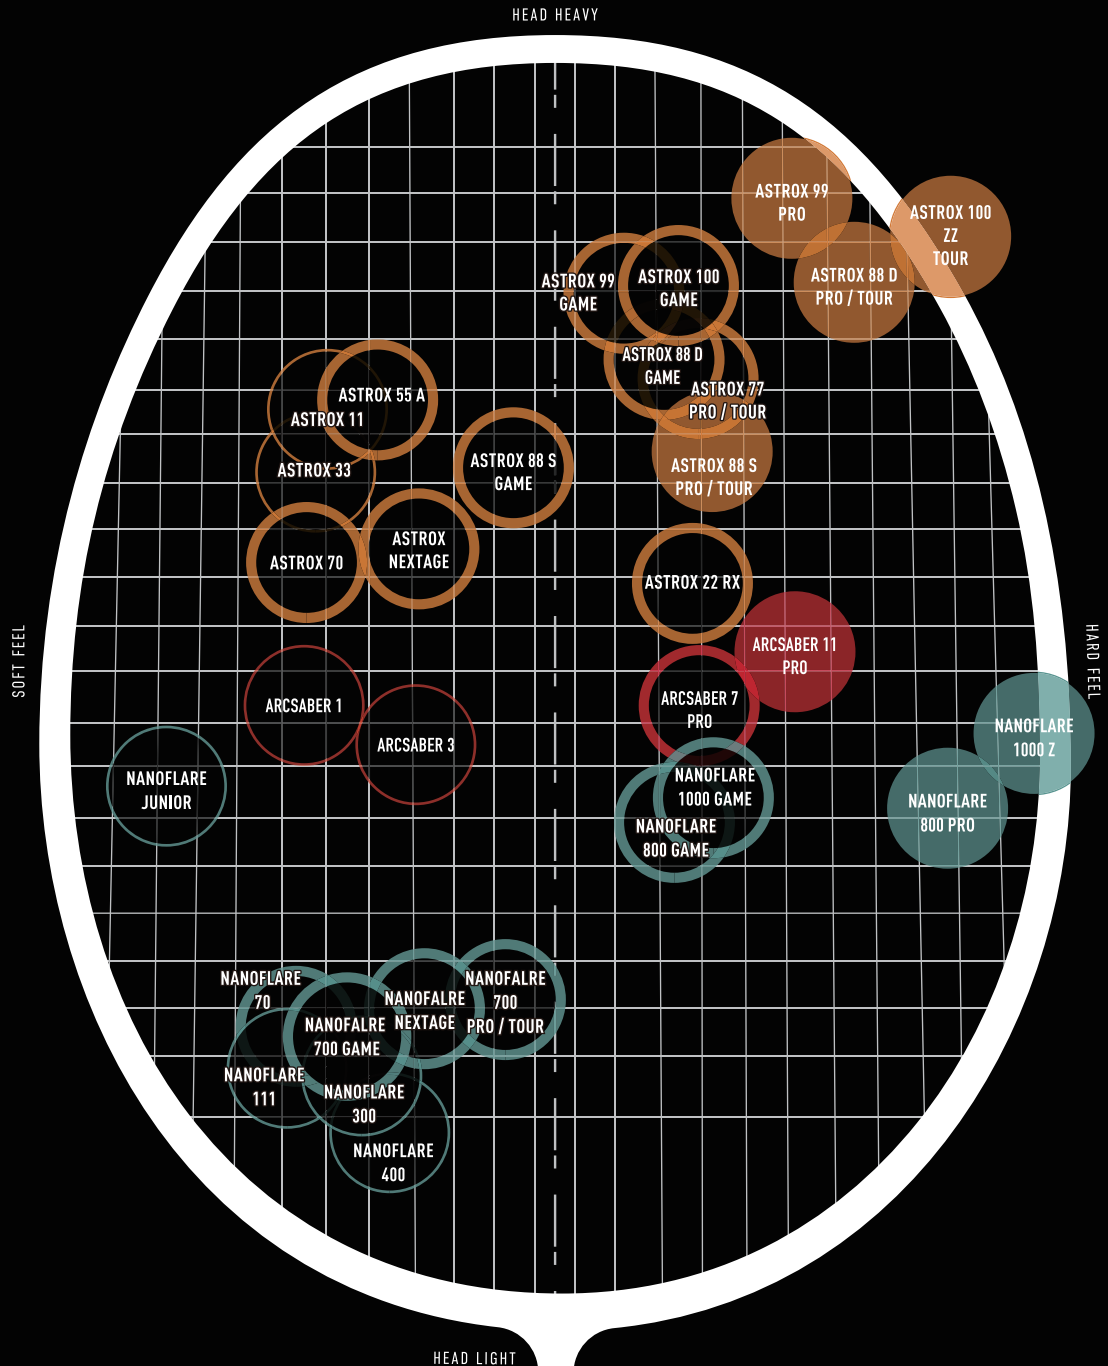

# RACQUET SELECTOR

- 初・中級者向け  
基本のショットが打てる
- 中・上級者向け  
コースを狙える
- 上級者向け  
緩急を付けコースを狙える