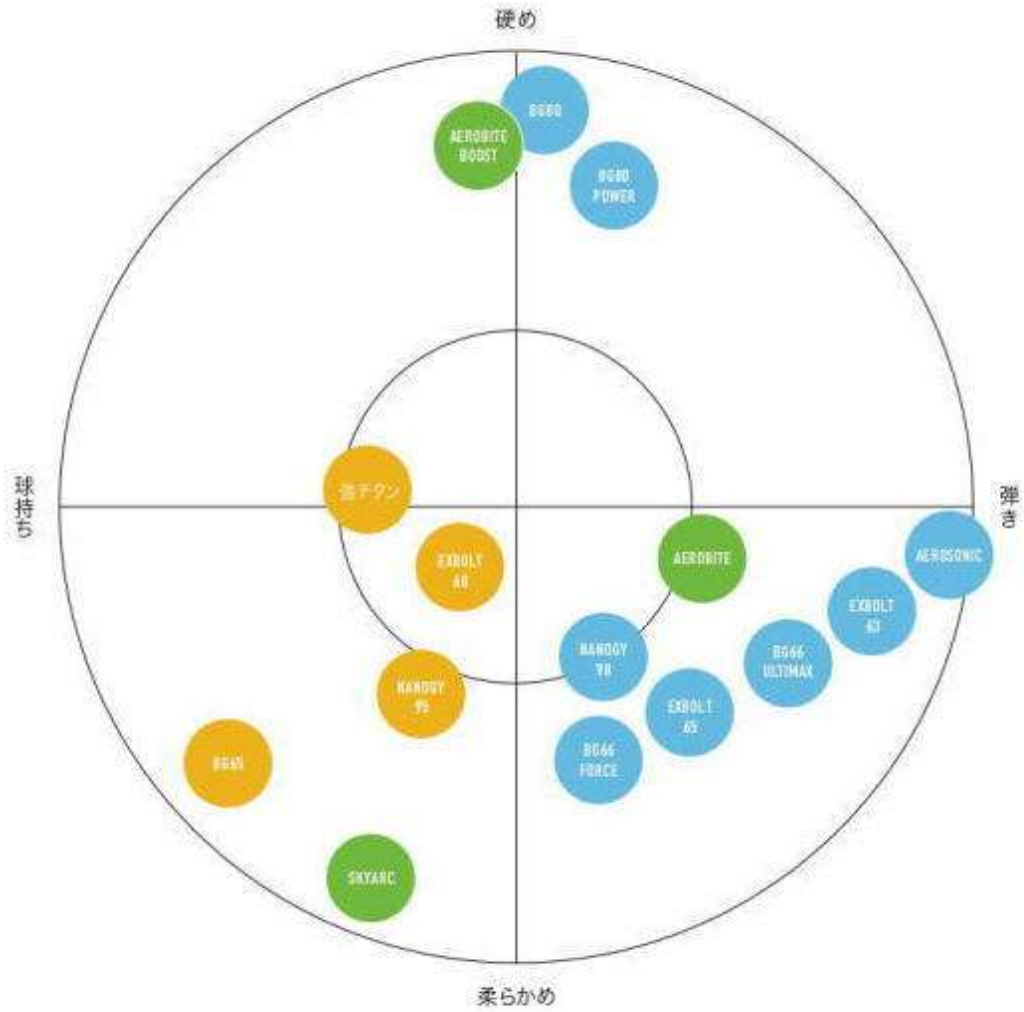

BADMINTON STRINGS

QUICK REPULSION
 弾き

CONTROL
 コントロール

DURABILITY
 耐久